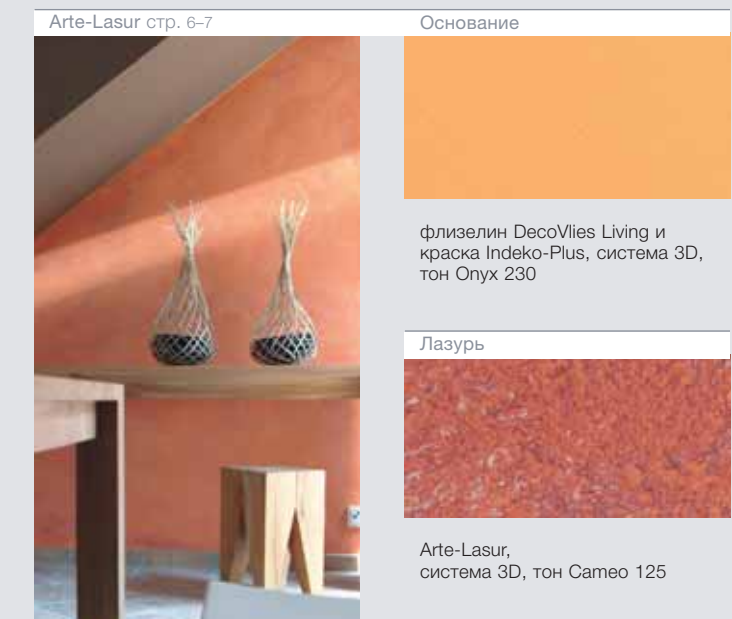

Образцы поверхностей – система Disboxid Arte Floor

Обзор материалов

Образцы выполнены типографским способом, возможны небольшие отклонения от оригинального цвета образцов. На цветовой тон влияют также тип и структура подложки, окружение и свет. Образцы поверхностей изображены с глянцевым финишным слоем.