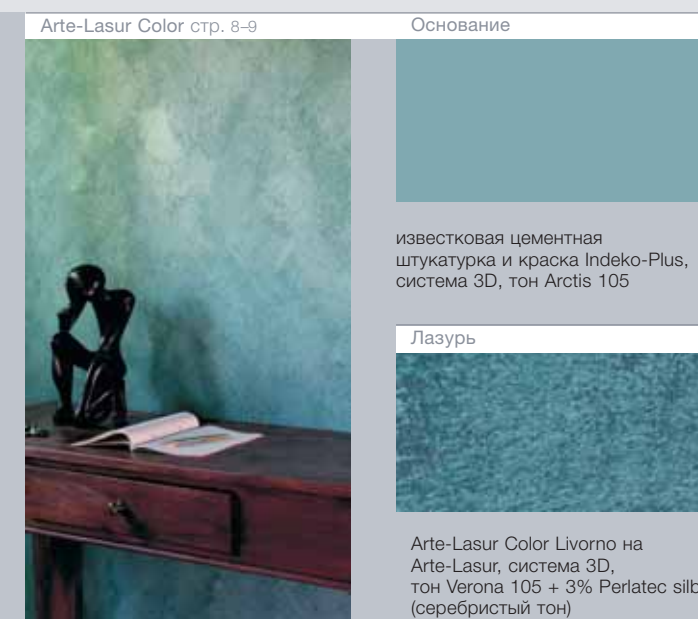

Образцы поверхностей – система Disboxid Arte Floor

Обзор материалов

Образцы выполнены типографским способом, возможны небольшие отклонения от оригинального цвета образцов. На цветовой тон влияют также тип и структура подложки, окружение и свет. Образцы поверхностей изображены с глянцевым финишным слоем.