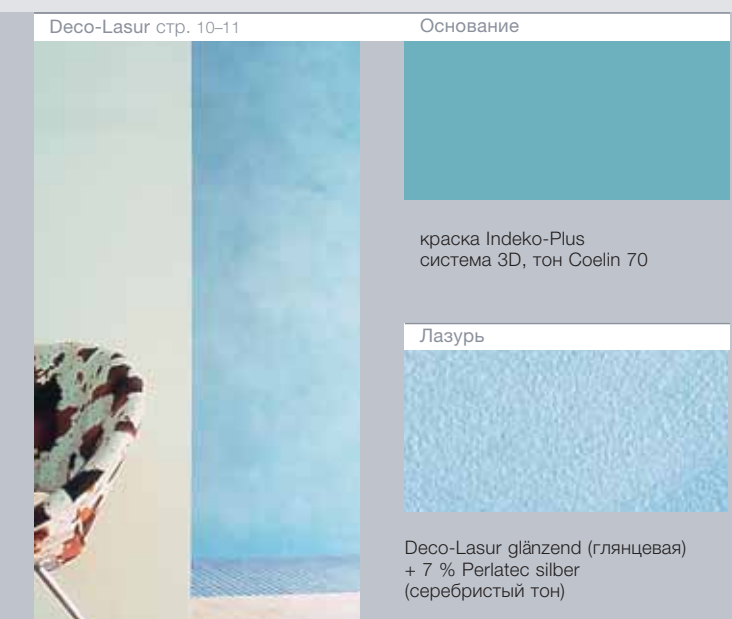

Образцы поверхностей – система Disboxid Arte Floor

Обзор материалов

Образцы выполнены типографским способом, возможны небольшие отклонения от оригинального цвета образцов. На цветовой тон влияют также тип и структура подложки, окружение и свет. Образцы поверхностей изображены с глянцевым финишным слоем.