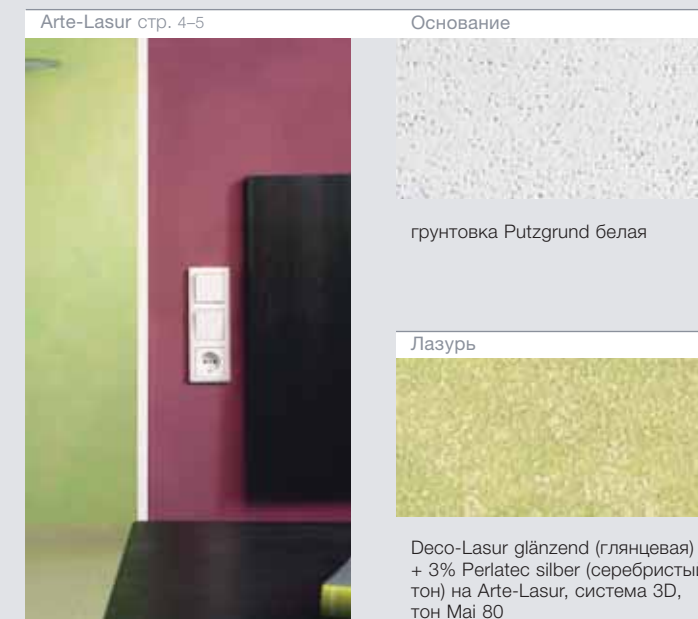

Образцы поверхностей – система Disboxid Arte Floor

Обзор материалов

Образцы выполнены типографским способом, возможны небольшие отклонения от оригинального цвета образцов. На цветовой тон влияют также тип и структура подложки, окружение и свет. Образцы поверхностей изображены с глянцевым финишным слоем.