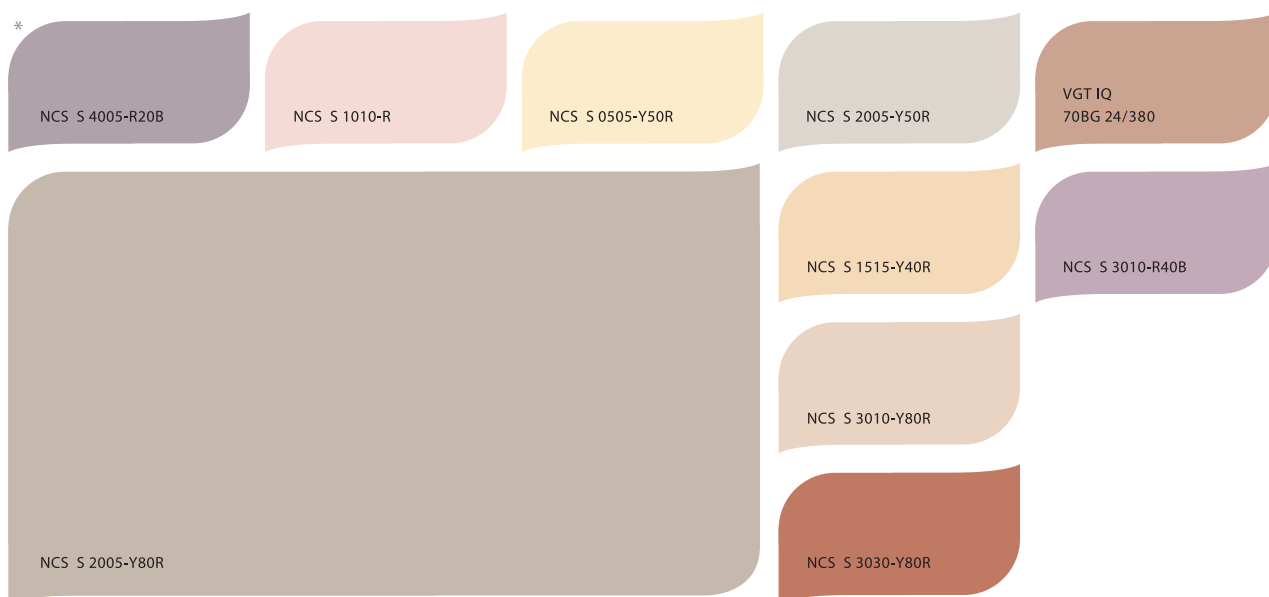

Выпускается в двух базах А и С. База А - как самостоятельное покрытие и для колеровки в пастельные тона; База С - для колеровки в яркие, насыщенные тона. Без колеровки не применять!

Колеруется по системам RAL, NCS, Monicolor, Spirit

Выпускается в двух базах А и С. База А применяется как самостоятельное покрытие либо под колеровку в светлые пастельные тона. База С – не может использоваться как самостоятельное покрытие, а только под колеровку в яркие насыщенные тона. Колеруется по системам RAL, NCS, Monicolor, Spirit

# Натуральные