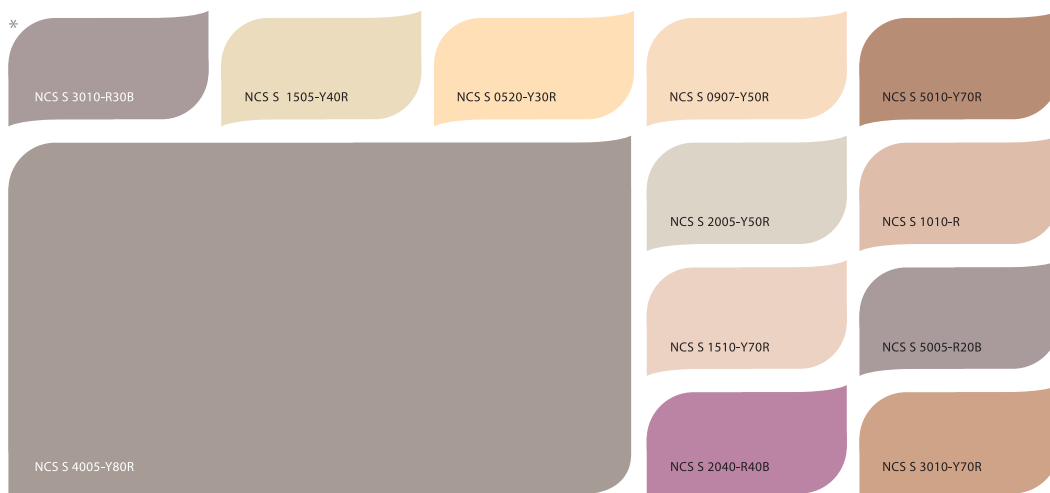

Нейтральные